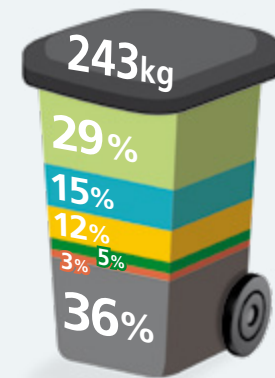

Sortez vos déchets la veille au soir des jours de collecte

SAINT-CRISTOPHE-À-BERRY

JUILLET	AOÛT	SEPTEMBRE	OCTOBRE	NOVEMBRE	DÉCEMBRE
J 1	D 1	M 1	V 1	L 1 ●	M 1 ▲
V 2	L 2 ●	J 2	S 2	M 2	J 2
S 3	M 3	V 3	D 3	M 3 ▲	V 3
D 4	M 4	S 4	L 4 ●	J 4	S 4
L 5 ●	J 5	D 5	M 5	V 5	D 5
M 6	V 6	L 6 ●	M 6 ▲	S 6	L 6 ●
M 7	S 7	M 7	J 7	D 7	M 7
J 8	D 8	M 8 ▲	V 8	L 8 ●	M 8
V 9	L 9 ●	J 9	S 9	M 9	J 9
S 10	M 10	V 10	D 10	M 10	V 10
D 11	M 11 ▲	S 11	L 11 ●	J 11	S 11
L 12 ●	J 12	D 12	M 12	V 12	D 12
M 13	V 13	L 13 ●	M 13	S 13	L 13 ●
M 14 ▲	S 14	M 14	J 14	D 14	M 14
J 15	D 15	M 15	V 15	L 15 ●	M 15 ▲
V 16	L 16 ●	J 16	S 16	M 16	J 16
S 17	M 17	V 17	D 17	M 17 ▲	V 17
D 18	M 18	S 18	L 18 ●	J 18	S 18
L 19 ●	J 19	D 19	M 19	V 19 ■	D 19
M 20	V 20	L 20 ●	M 20 ▲	S 20	L 20 ●
M 21	S 21	M 21	J 21	D 21	M 21
J 22	D 22	M 22 ▲	V 22	L 22 ●	M 22
V 23	L 23 ●	J 23	S 23	M 23	J 23
S 24	M 24	V 24 ■	D 24	M 24	V 24
D 25	M 25 ▲	S 25	L 25 ●	J 25	S 25
L 26 ●	J 26	D 26	M 26	V 26	D 26
M 27	V 27	L 27 ●	M 27	S 27	L 27 ●
M 28 ▲	S 28	M 28	J 28	D 28	M 28
J 29	D 29	M 29	V 29	L 29 ●	M 29 ▲
V 30 ■	L 30 ●	J 30	S 30	M 30	J 30
S 31	M 31	J 30	D 31		V 31

Composition d'une poubelle d'ordures ménagères d'un habitant de la CCRV chaque année

- Biodéchets compostables
- Gaspillage alimentaire (encore emballés)
- Collecte sélective hors verre (bac jaune)
- Verre recyclable à déposer dans le bac vert
- Autres valorisables à déposer à la déchèterie
- Ordures ménagères

▶ Au total, 64% de nos déchets ménagers pourraient être valorisés.

En 2019 sur le territoire, 7 185 tonnes d'ordures ménagères ont été collectées :

- **2 072 tonnes de biodéchets** auraient pu être compostées :
▶ économie possible de 475 000 €
- **858 tonnes de recyclables** auraient pu être triés :
▶ économie possible de 24 000 € (hors recettes de la vente des matières)
- **326 tonnes de verre** auraient pu être triés :
▶ économie possible de 56 000 €